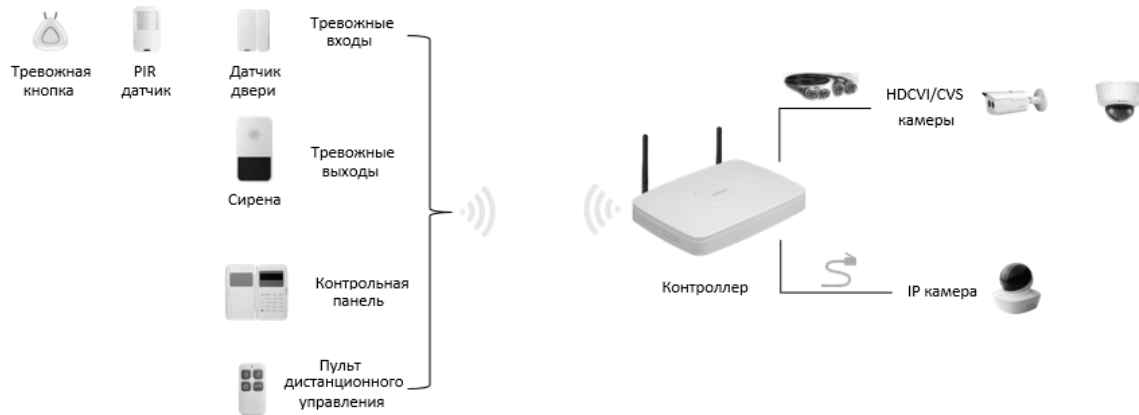

Информация

Тип	Название	Описание
Контроллер	DHI-ARC5408B-W	сетевой видеоконтроллер сигнализации
	DHI-ARC5408B-CW	сетевой видеоконтроллер сигнализации с 3G(WCDMA)
Аксессуары	DHI-ARA20/22-W	Пульт дистанционного управления, до 8 шт.
	DHI-ARK10C	Контрольная панель
	DHI-ARDxxxx-W	Беспроводные датчики Dahua, до 32 шт.
	DHI-ARK20C-MW	Беспроводная контрольная панель

Подключение